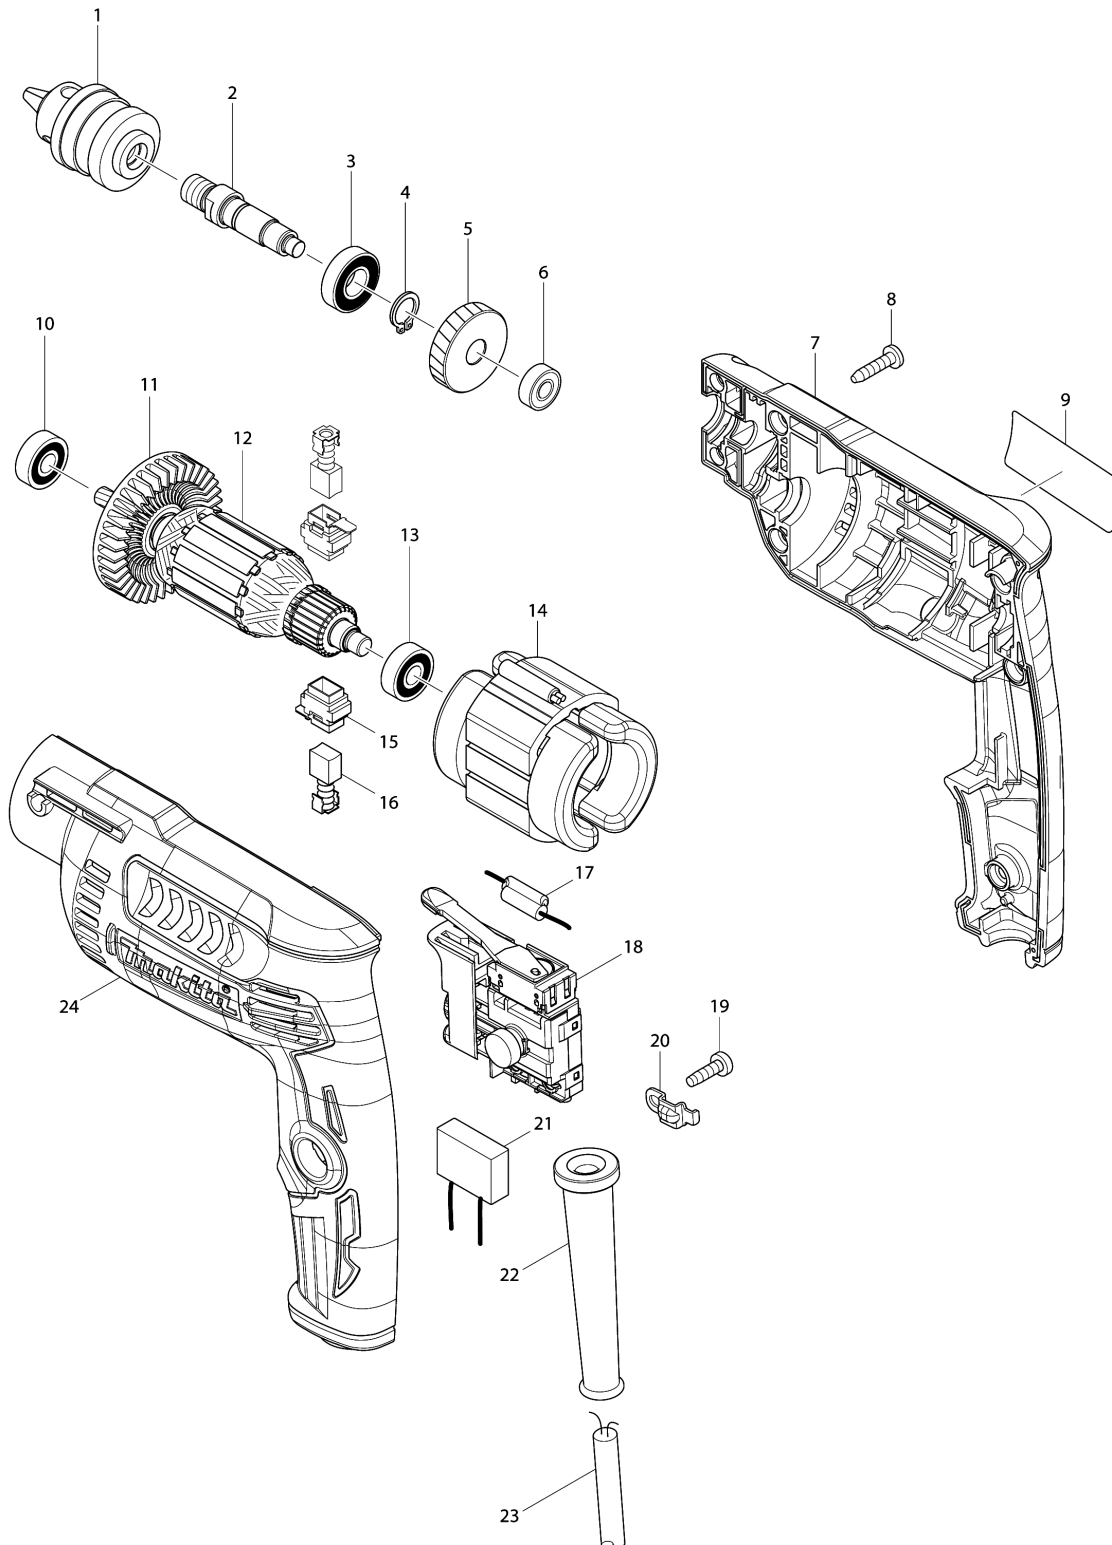

Model No.DP2010 6.5MM HIGH SPEED DRILL

Model No.DP2010 6.5MM HIGH SPEED DRILL

รายการ	รหัสอะไหล่	รายละเอียด	การ แลกเปลี่ยน	จำนวน	New/Old	ขาย	ซื้อ	ข้อความ
001	763077-3	DRILL CHUCK 6.5		1				
002	326280-3	SPINDLE		1				
003	210087-6	BALL BEARING 6900LLB		1				
004	961006-2	RETAINING RING S-10		1				
005	227776-6	HELICAL GEAR 34		1				
006	210033-9	BALL BEARING 696ZZ		1				
007	187620-8	HOUSING SET		1				
C10	252175-3	HEX. NUT M5		1				
D10		INC. 24						
008	266326-2	TAPPING SCREW 4X18		7				
009	814K58-7	DP2010 NAME PLATE		1				
010	210017-7	BALL BEARING 607DDW		1				
011	240066-0	FAN 52		1				
012	517693-1	ARMATURE ASS'Y 220V		1				
D10		INC. 10,11,13						
013	210062-2	BALL BEARING 607ZZ		1				
014	527079-1	FIELD ASS'Y 220V		1				
C10	654069-2	RECEPTACLE		1				
015	643936-6	BRUSH HOLDER		2				
016	B-80422	CARBON BRUSH SET CB-419A		1				
018	650706-6	SWITCH		1				
019	266385-6	TAPPING SCREW 4X14		1				
020	687682-1	STRAIN RELIEF		1				
022	682504-0	CORD GUARD 10-85		1				
023	691005-7	POWER SUPPLY CORD 0.75-2-2.0		1				
024	187620-8	HOUSING SET		1				
C10	252175-3	HEX. NUT M5		1				
D10		INC. 7						
A01	418198-3	KEY HOLDER 9		1				
A02	763418-3	CHUCK KEY S10		1				

Please order the parts with part number.

Print Date 14/8/2021