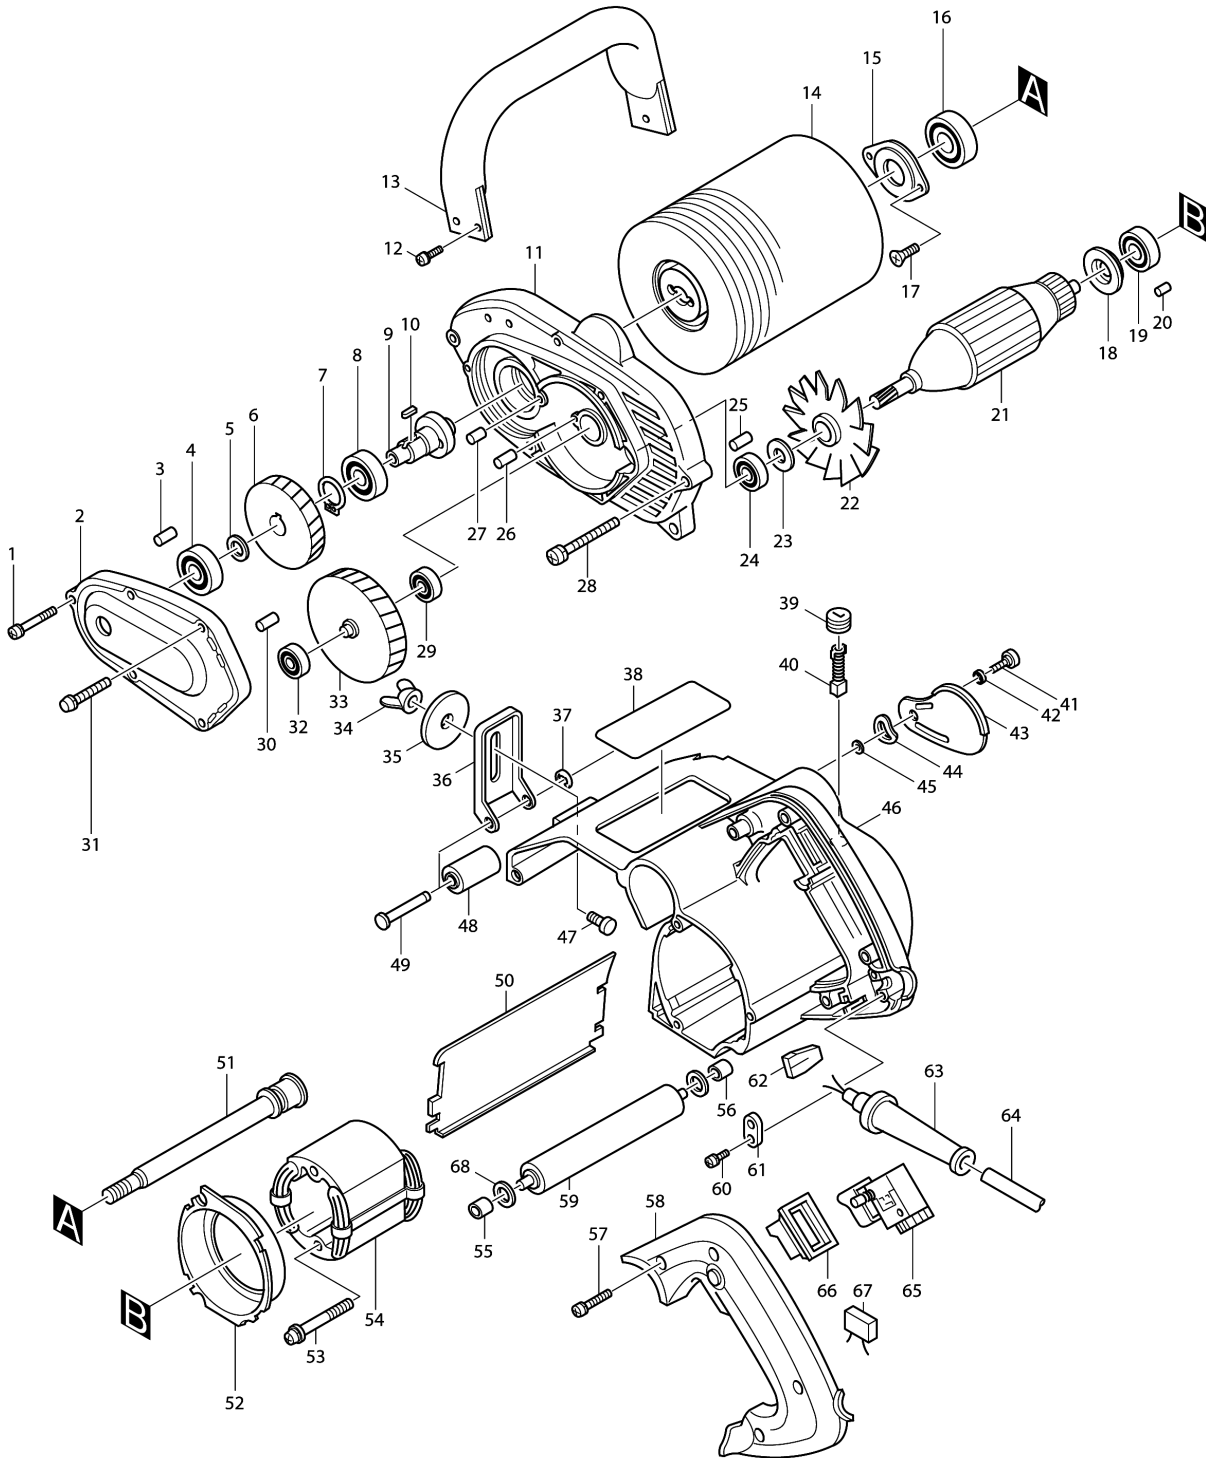

Model No.9741 WHEEL SANDER