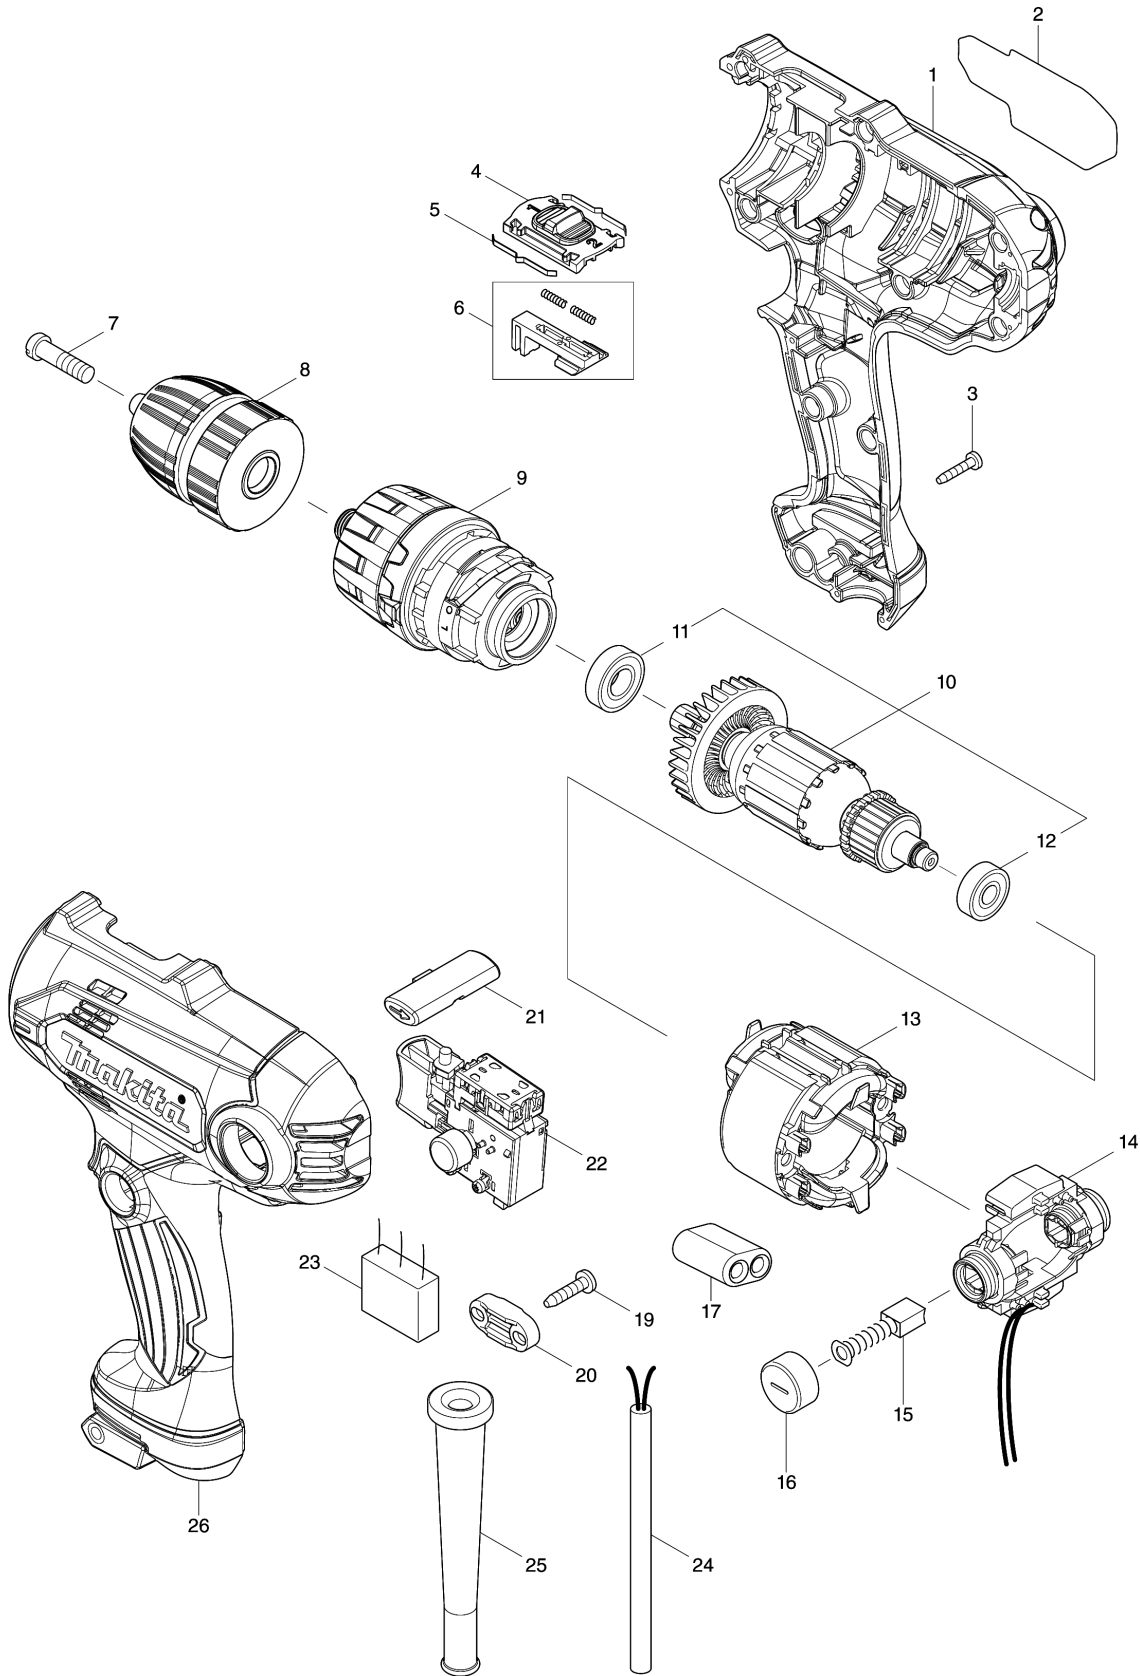

# Model No.HP0300 HAMMER DRIVER DRILL

## Model No.HP0300 HAMMER DRIVER DRILL

รายการ	รหัสอะไหล่	รายละเอียด	การ แลกเปลี่ยน	จำนวน	New/Old	ขาย	ซื้อ	ข้อความ
001	183M32-1	HOUSING SET		1				
C10	263002-9	RUBBER PIN 4		4				
C20	252126-6	HEX. LOCK NUT M4-7		2				
D10		INC. 26						
002	856B55-3	HP0300 NAME PLATE		1				
003	266429-2	TAPPING SCREW 3X16		9				
004	459026-3	SPEED CHANGE LEVER		1				
005	232493-5	LEAF SPRING		2				
006	127357-5	CHANGE LEVER ASSEMBLY		1				
C10	233025-1	COMPRESSION SPRING 2		2				
007	251468-5	- FLAT HEAD SCREW M6X22		1				
008	766012-0	KEYLESS DRILL CHUCK 10		1				
009	127355-9	GEAR ASSEMBLY		1				
010	517998-9	ARMATURE ASS'Y 220V		1				
D10		INC. 11,12						
011	210069-8	BALL BEARING 6900DDW		1				
012	210062-2	BALL BEARING 607ZZ		1				
013	634738-1	FIELD		1				
014	632P53-3	HOLDER ARM UNIT		1				
015	B-80391	CARBON BRUSH SET CB-411A		1				
016	643928-5	BRUSH HOLDER CAP		2				
019	266326-2	TAPPING SCREW 4X18		2				
020	687124-5	STRAIN RELIEF		1				
021	457210-4	F/R CHANGE LEVER		1				
022	651393-4	SWITCH DGQ-1104H-01		1				
024	691065-9	POWER SUPPLY CORD 0.75-2-2.5		1				
025	682559-5	CORD GUARD 8		1				
026	183M32-1	HOUSING SET		1				
C10	263002-9	RUBBER PIN 4		4				
C20	252126-6	HEX. LOCK NUT M4-7		2				
D10		INC. 1						
A01	784637-8	+/- BIT 2-45		1				

Please order the parts with part number.

Print Date 15/8/2021