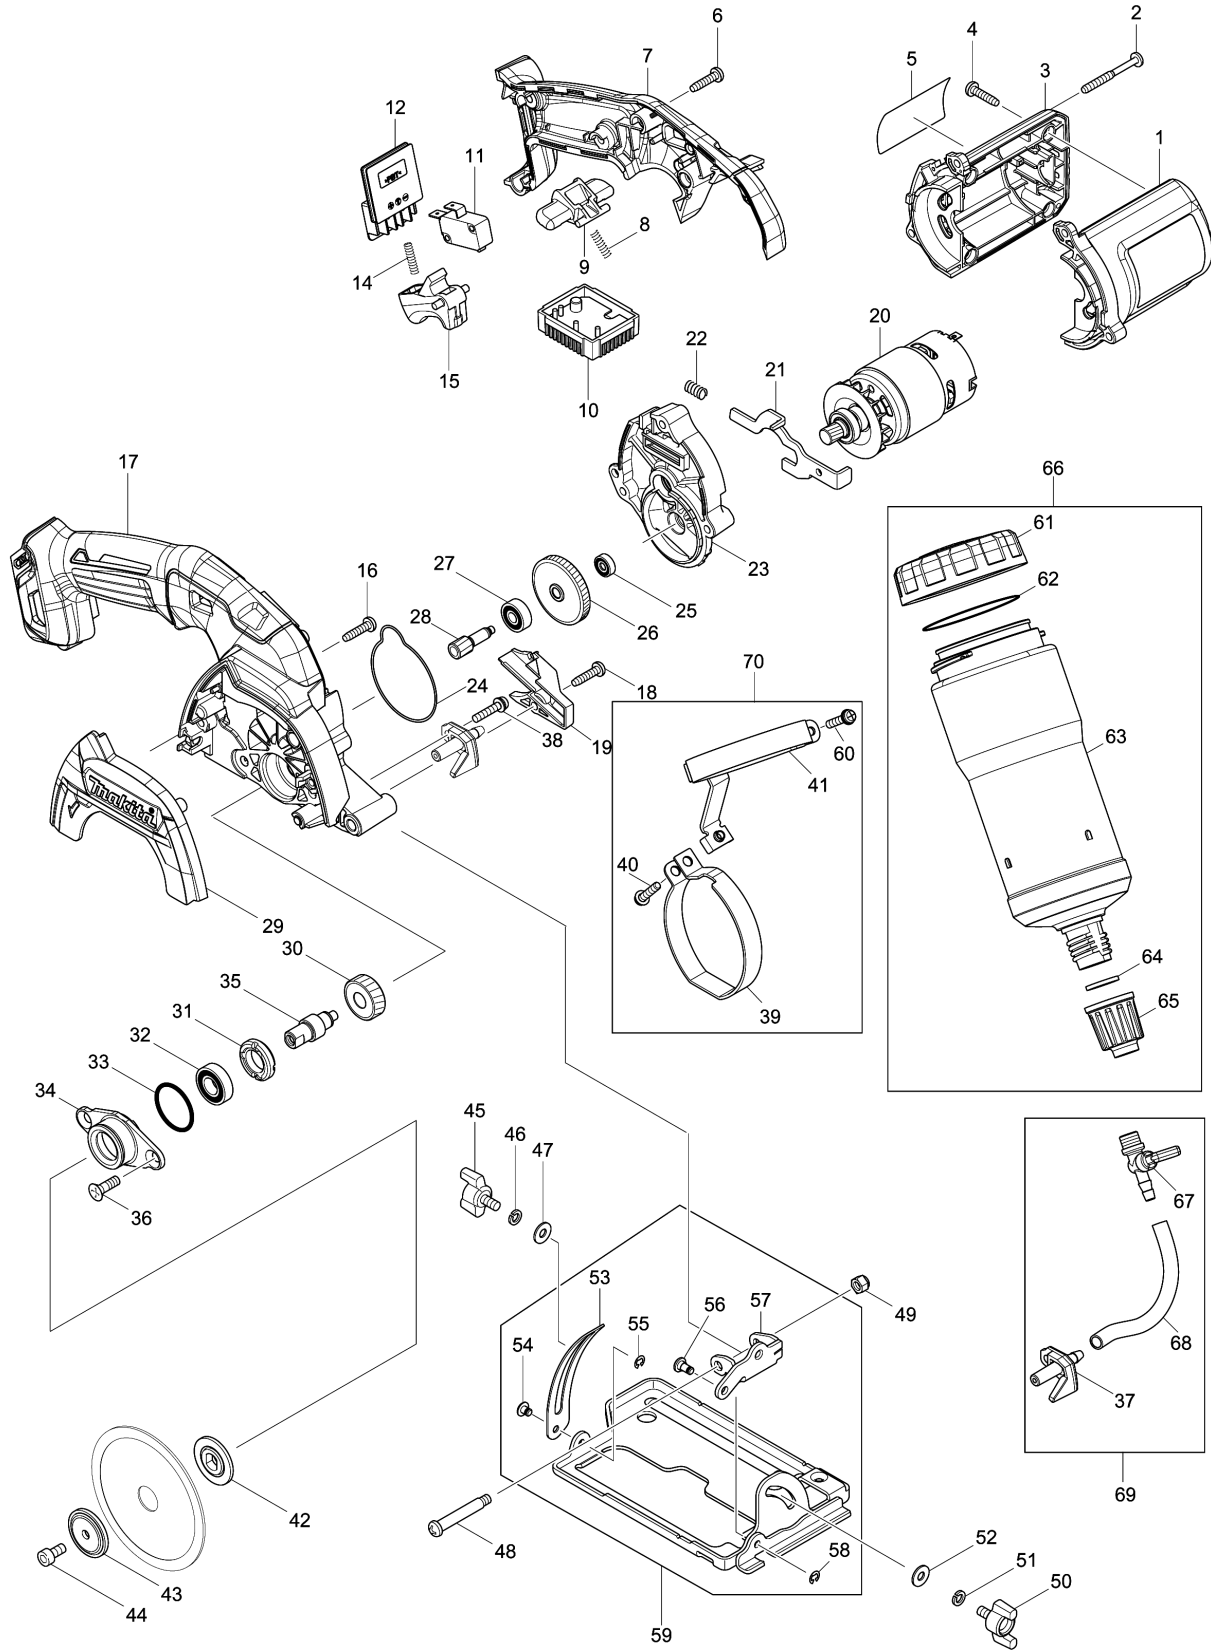

Model No.CC301D 85MM CORDLESS CUTTER

Model No.CC301D 85MM CORDLESS CUTTER

รายการ	รหัสอะไหล่	รายละเอียด	การ แลกเปลี่ยน	จำนวน	New/Old	ขาย	ซื้อ	ข้อความ
001	188941-1	MOTOR HOUSING SET		1				
D10		INC. 3						
002	266560-4	TAPPING SCREW 4X40		3				
003	188941-1	MOTOR HOUSING SET		1				
D10		INC. 1						
004	265995-6	TAPPING SCREW 4X18		4				
005	852H03-6	CC301D NAME PLATE		1	*			
005-1	852H02-8	CC301D NAME PLATE	<	1				
006	265995-6	TAPPING SCREW 4X18		6				
007	183D87-2	HANDLE SET		1				
C10	263002-9	RUBBER PIN 4		2				
C20	931102-0	HEX. NUT M4		1				
C30	931202-6	HEX. NUT M5		3				
D10		INC. 17						
008	231469-9	COMPRESSION SPRING 4		1				
009	419664-3	LOCK OFF LEVER		1				
010	632F84-2	CONTROLLER UNIT		1	*			
010-1	632L91-1	CONTROLLER UNIT	<	1				
011	650577-1	SWITCH SD-006-BB2AA-AA		1				
012	644813-5	TERMINAL		1				
014	231469-9	COMPRESSION SPRING 4		1				
015	419665-1	SWITCH LEVER		1				
016	265995-6	TAPPING SCREW 4X18		2				
017	183D87-2	HANDLE SET		1				
C10	263002-9	RUBBER PIN 4		2				
C20	931102-0	HEX. NUT M4		1				
C30	931202-6	HEX. NUT M5		3				
D10		INC. 7						
018	265995-6	TAPPING SCREW 4X18		1				
019	452234-5	DUCT		1				
020	629885-1	DC MOTOR		1				
021	346337-4	SHAFT LOCK		1				
022	233117-6	COMPRESSION SPRING 6		1				
023	140625-9	GEAR HOUSING COMPLETE		1				
C10	213325-5	O RING 19		1				
024	424358-7	PACKING		1				
025	210036-3	BALL BEARING 604ZZ		1				
026	227737-6	HELICAL GEAR 47		1				
027	210028-2	BALL BEARING 606ZZ		1				
028	227735-0	HELICAL GEAR 9B		1				